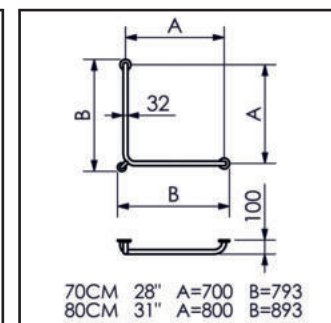

30/40/60/70/80/90
BARRA DE APOIO RETA

70/80
BARRA DE APOIO 90°

20/25/30/35
BARRA DE APOIO LATERAL

51.OS02.IP
BANCO ARTICULADO

51.OS05.IP
BANCO REMOVÍVEL

55.OS02.IP
PUXADOR SIMPLES

ESQUERDA/DIREITA
BARRA DE APOIO LATERAL

60/80
BARRA DE APOIO LATERAL
COM FRICÇÃO

65X75/65X83
ABRAÇO SEGURO
COM FRICÇÃO

DESENHOS TÉCNICOS