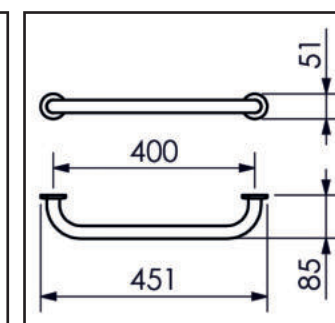

30/40/60/70/80/90
BARRA DE APOIO RETA

70/80
BARRA DE APOIO 90°

20/25/30/35
BARRA DE APOIO LATERAL

51.OS02.IP
BANCO ARTICULADO

51.OS05.IP
BANCO REMOVÍVEL

55.OS02.IP
PUXADOR SIMPLES

ESQUERDA/DIREITA
BARRA DE APOIO LATERAL

60/80
BARRA DE APOIO LATERAL
COM FRICÇÃO

65X75/65X83
ABRAÇO SEGURO
COM FRICÇÃO

DESENHOS TÉCNICOS