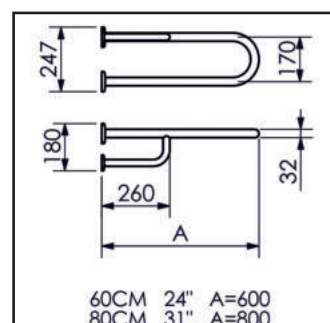

30/40/60/70/80/90
BARRA DE APOIO RETA

70/80
BARRA DE APOIO 90°

20/25/30/35
BARRA DE APOIO LATERAL

51.OS02.IP
BANCO ARTICULADO

51.OS05.IP
BANCO REMOVÍVEL

55.OS02.IP
PUXADOR SIMPLES

ESQUERDA/DIREITA
BARRA DE APOIO LATERAL

60/80
BARRA DE APOIO LATERAL
COM FRICÇÃO

65X75/65X83
ABRAÇO SEGURO
COM FRICÇÃO

DESENHOS TÉCNICOS