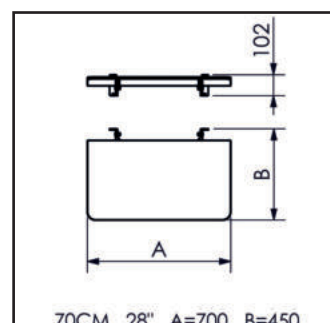

30/40/60/70/80/90
BARRA DE APOIO RETA

70/80
BARRA DE APOIO 90°

20/25/30/35
BARRA DE APOIO LATERAL

51.OS02.IP
BANCO ARTICULADO

51.OS05.IP
BANCO REMOVÍVEL

55.OS02.IP
PUXADOR SIMPLES

ESQUERDA/DIREITA
BARRA DE APOIO LATERAL

60/80
BARRA DE APOIO LATERAL
COM FRICÇÃO

65X75/65X83
ABRAÇO SEGURO
COM FRICÇÃO

DESENHOS TÉCNICOS