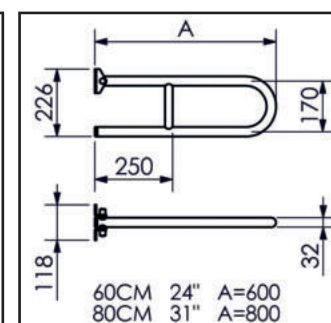

30/40/60/70/80/90
BARRA DE APOIO RETA

70/80
BARRA DE APOIO 90°

20/25/30/35
BARRA DE APOIO LATERAL

51.OS02.IP
BANCO ARTICULADO

51.OS05.IP
BANCO REMOVÍVEL

55.OS02.IP
PUXADOR SIMPLES

ESQUERDA/DIREITA
BARRA DE APOIO LATERAL

60/80
BARRA DE APOIO LATERAL
COM FRICÇÃO

65X75/65X83
ABRAÇO SEGURO
COM FRICÇÃO

DESENHOS TÉCNICOS