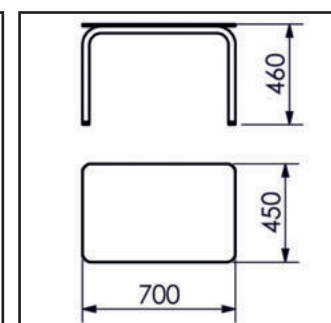

30/40/60/70/80/90
BARRA DE APOIO RETA

70/80
BARRA DE APOIO 90°

20/25/30/35
BARRA DE APOIO LATERAL

51.OS02.IP
BANCO ARTICULADO

51.OS05.IP
BANCO REMOVÍVEL

55.OS02.IP
PUXADOR SIMPLES

ESQUERDA/DIREITA
BARRA DE APOIO LATERAL

60/80
BARRA DE APOIO LATERAL
COM FRICÇÃO

65X75/65X83
ABRAÇO SEGURO
COM FRICÇÃO

DESENHOS TÉCNICOS