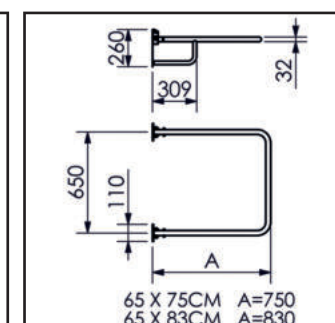

30/40/60/70/80/90
BARRA DE APOIO RETA

70/80
BARRA DE APOIO 90°

20/25/30/35
BARRA DE APOIO LATERAL

51.OS02.IP
BANCO ARTICULADO

51.OS05.IP
BANCO REMOVÍVEL

55.OS02.IP
PUXADOR SIMPLES

ESQUERDA/DIREITA
BARRA DE APOIO LATERAL

60/80
BARRA DE APOIO LATERAL
COM FRICÇÃO

65X75/65X83
ABRAÇO SEGURO
COM FRICÇÃO

DESENHOS TÉCNICOS