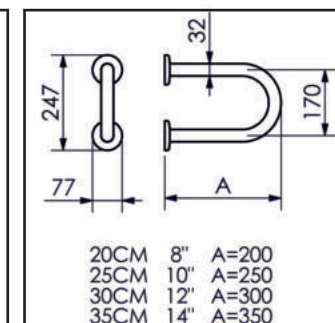

30/40/60/70/80/90
BARRA DE APOIO RETA

70/80
BARRA DE APOIO 90°

20/25/30/35
BARRA DE APOIO LATERAL

51.OS02.IP
BANCO ARTICULADO

51.OS05.IP
BANCO REMOVÍVEL

55.OS02.IP
PUXADOR SIMPLES

ESQUERDA/DIREITA
BARRA DE APOIO LATERAL

60/80
BARRA DE APOIO LATERAL
COM FRICÇÃO

65X75/65X83
ABRAÇO SEGURO
COM FRICÇÃO

DESENHOS TÉCNICOS