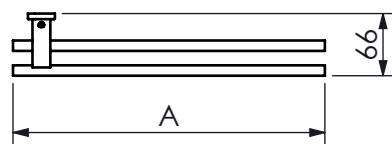

# TOALHEIRO ARTICULADO DE PAREDE ROUND

30CM - 11.RD01.CR

45CM - 11.RD02.CR

30CM	12"	A=330
45CM	18"	A=480