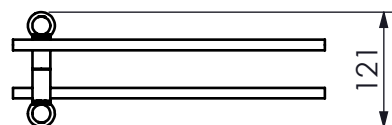

# TOALHEIRO ARTICULADO DE PAREDE ROUND

30CM - 11.RD01.CR

45CM - 11.RD02.CR

30CM	12"	A=330
45CM	18"	A=480